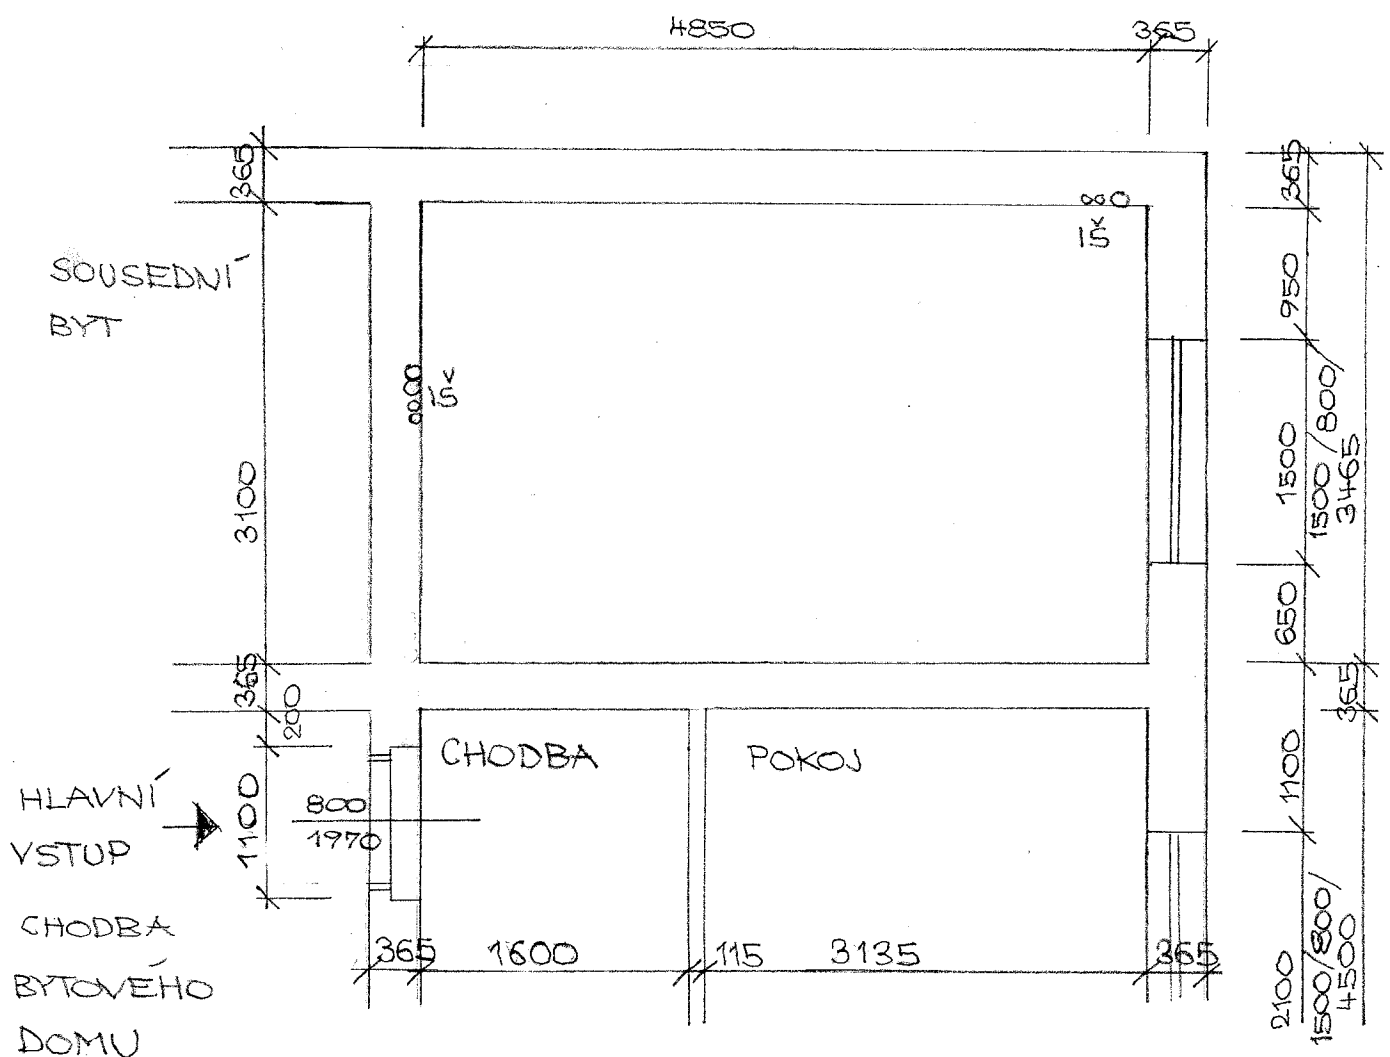

PC 63 A

AUTOR: ING. JAN KÜMMEL

M 1:50

• NAVRHNĚTE KUCHYŇ + KOUPELNU + WC •

PC63 B

M 1:50

• NAVRHNĚTE KUCHYŇ + KOUPELNU + WC •

HLAVNÍ VSTUP
CHODBA BYTOVÉHO DOMU

PC 63 C

AUTOR: ING. JAN KÜMMEL

M 1:50

- NAVRHNĚTE KUCHYŇ + KOUPELNU + WC + PŘEDSÍŇ •

PC 63 D

AUTOR: ING. JAN KÜMMEL

M 1:50

- NAVRHNĚTE KUCHYŇ + KOUPELNU + WC + PROPOJENÍ CHODBY S KUCHYŇÍ •