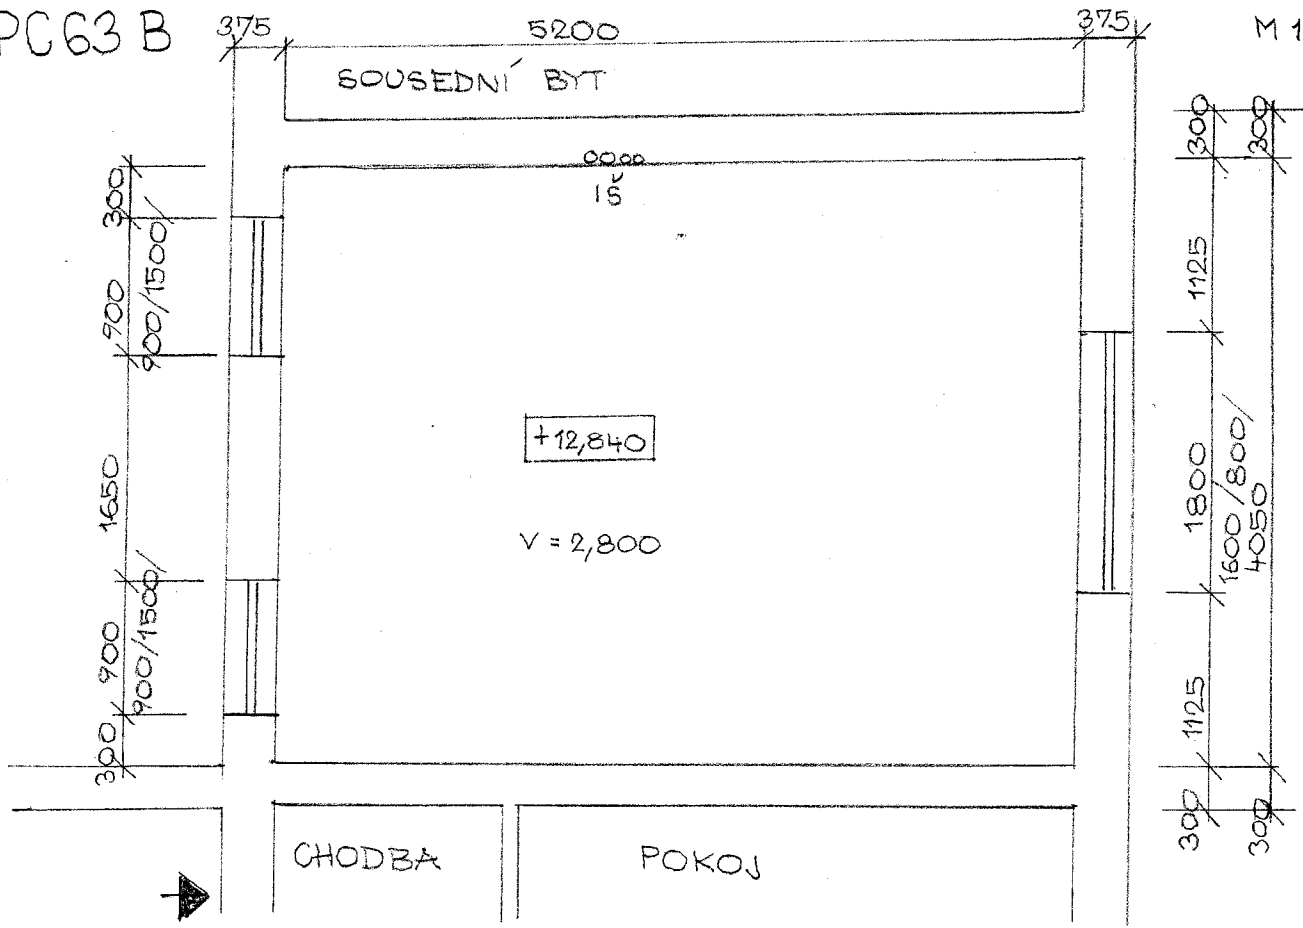

PC 63 A

AUTOR: ING. JAN KÜMMEL

M 1:50

• NAVRHNĚTE KUCHYŇ + KOUPELNU + WC •

PC63 B

M 1:50

• NAVRHNĚTE KUCHYŇ + KOUPELNU + WC •

HLAVNÍ VSTUP
CHODBA BYTOVÉHO DOMU

PC 63 C

AUTOR: ING. JAN KÜMMEL

M 1:50

- NAVRHNĚTE KUCHYŇ + KOUPELNU + WC + PŘEDSÍŇ •

PC 63 D

AUTOR: ING. JAN KÜMMEL

M 1:50

- NAVRHNĚTE KUCHYŇ + KOUPELNU + WC + PROPOJENÍ CHODBY S KUCHYŇÍ •