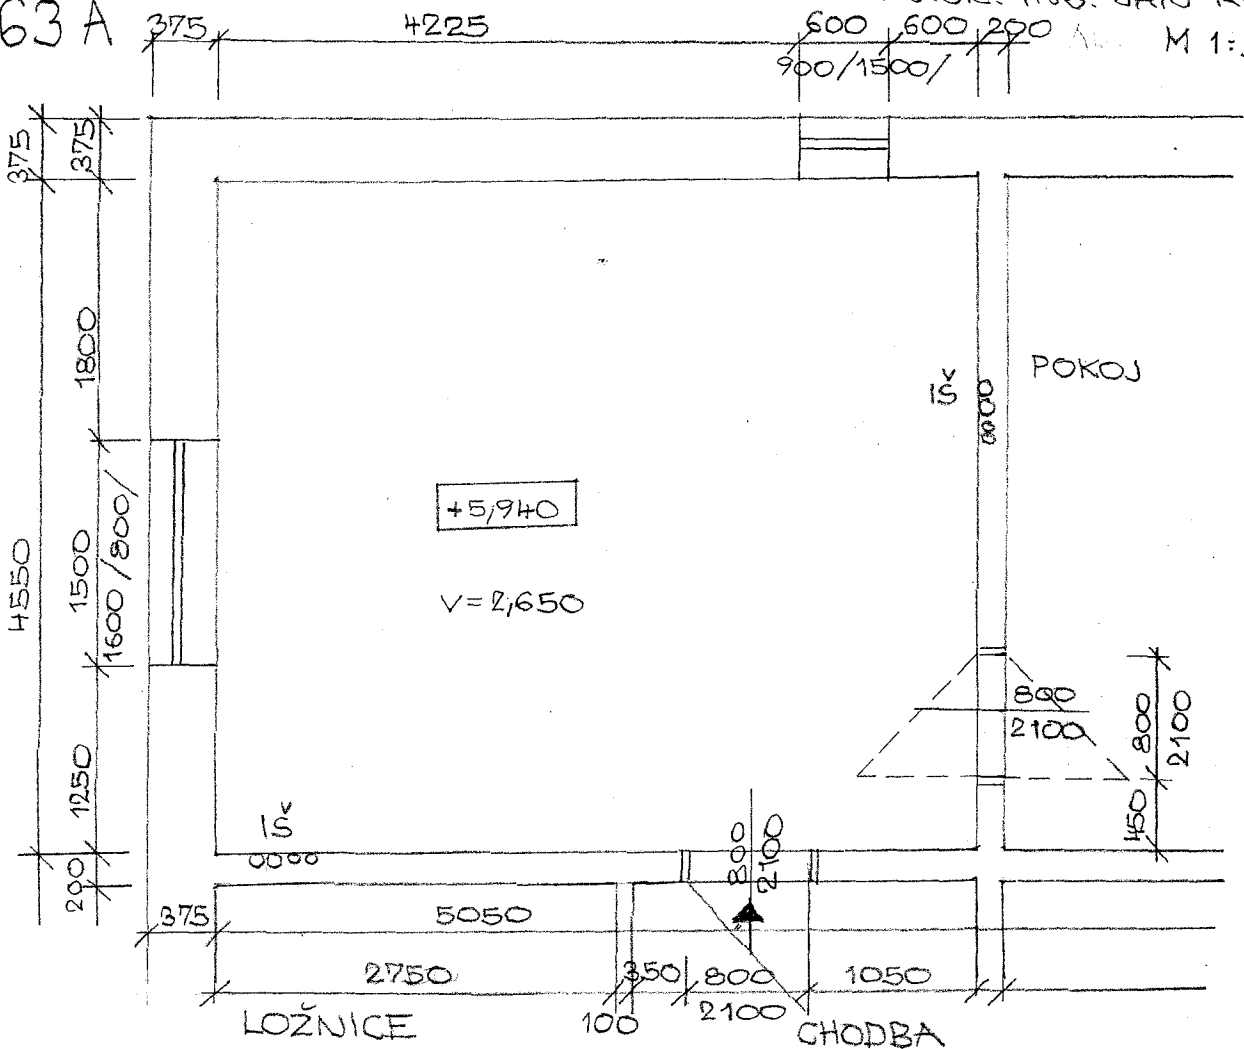

PC 63 A

AUTOR: ING. JAN KÜMMEL

M 1:50

• NAVRHNĚTE KUCHYŇ + KOUPELNU + WC •

PC63 B

M 1:50

• NAVRHNĚTE KUCHYŇ + KOUPELNU + WC •

HLAVNÍ VSTUP
CHODBA BYTOVÉHO DOMU

PC 63 C

AUTOR: ING. JAN KÜMMEL

M 1:50

- NAVRHNĚTE KUCHYŇ + KOUPELNU + WC + PŘEDSÍŇ •

PC 63 D

AUTOR: ING. JAN KÜMMEL

M 1:50

- NAVRHNĚTE KUCHYŇ + KOUPELNU + WC + PROPOJENÍ CHODBY S KUCHYŇÍ •