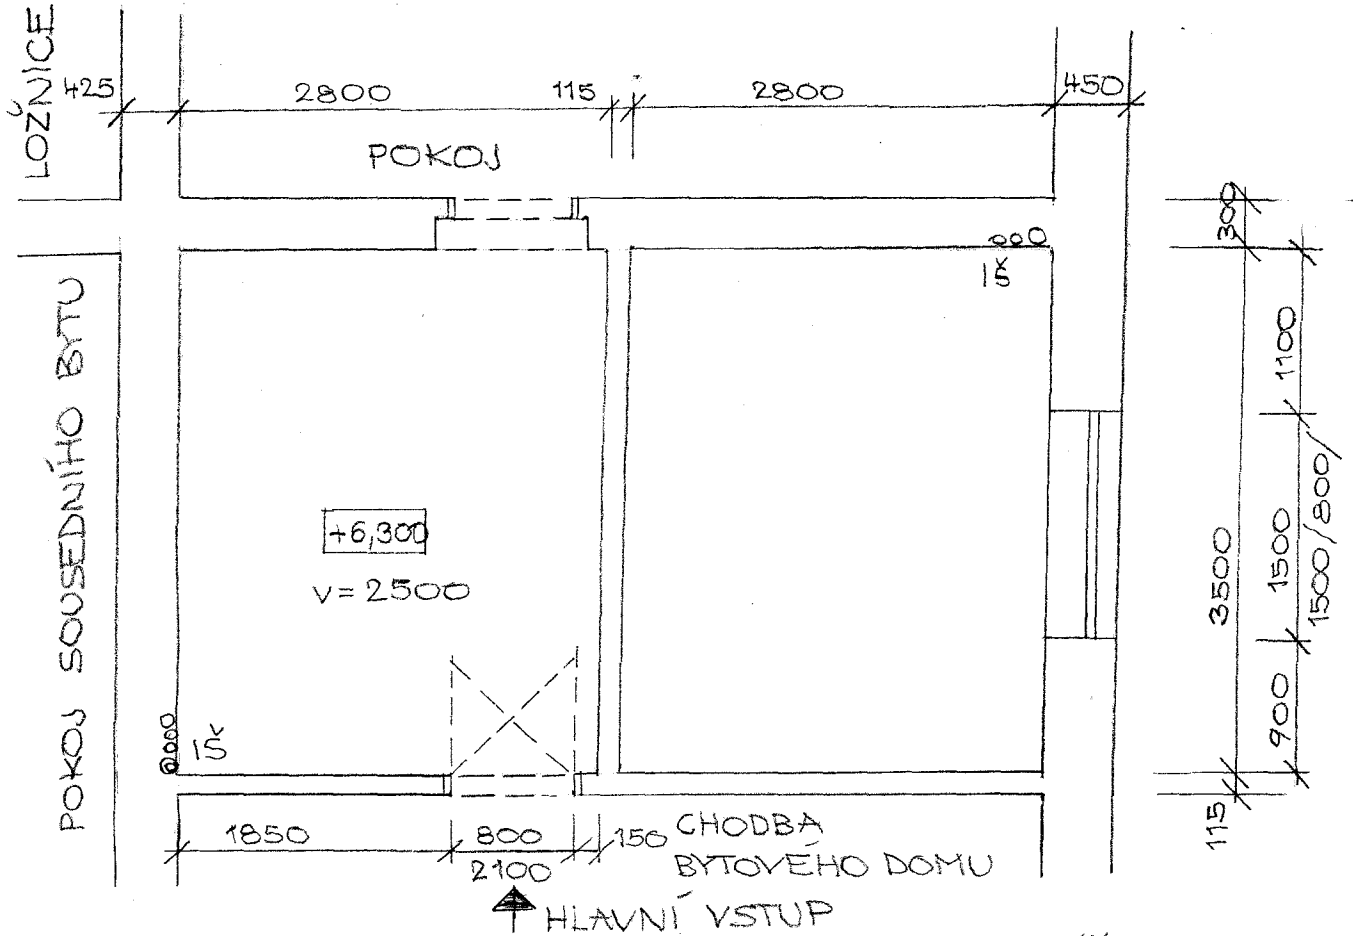

PC 63 A

AUTOR: ING. JAN KÜMMEL

M 1:50

• NAVRHNĚTE KUCHYŇ + KOUPELNU + WC •

PC63 B

M 1:50

• NAVRHNĚTE KUCHYŇ + KOUPELNU + WC •

HLAVNÍ VSTUP
CHODBA BYTOVÉHO DOMU

PC 63 C

AUTOR: ING. JAN KÜMMEL

M 1:50

- NAVRHNĚTE KUCHYŇ + KOUPELNU + WC + PŘEDSÍŇ •

PC 63 D

AUTOR: ING. JAN KÜMMEL

M 1:50

- NAVRHNĚTE KUCHYŇ + KOUPELNU + WC + PROPOJENÍ CHODBY S KUCHYŇÍ •