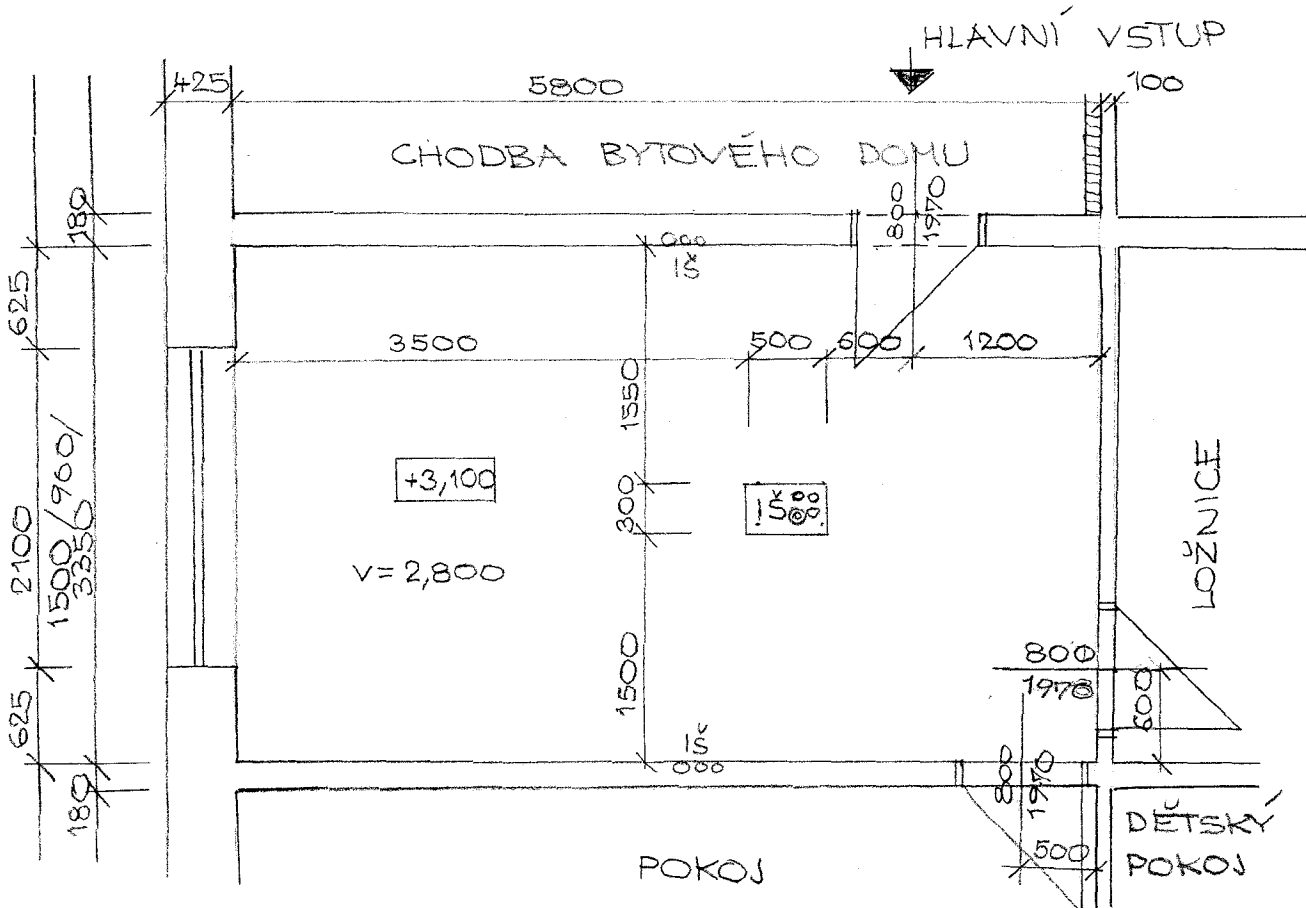

PC 63 A

AUTOR: ING. JAN KÜMMEL

M 1:50

• NAVRHNĚTE KUCHYŇ + KOUPELNU + WC •

PC63 B

M 1:50

• NAVRHNĚTE KUCHYŇ + KOUPELNU + WC •

HLAVNÍ VSTUP
CHODBA BYTOVÉHO DOMU

PC 63 C

AUTOR: ING. JAN KÜMMEL

M 1:50

- NAVRHNĚTE KUCHYŇ + KOUPELNU + WC + PŘEDSÍŇ •

PC 63 D

AUTOR: ING. JAN KÜMMEL

M 1:50

- NAVRHNĚTE KUCHYŇ + KOUPELNU + WC + PROPOJENÍ CHODBY S KUCHYŇÍ •