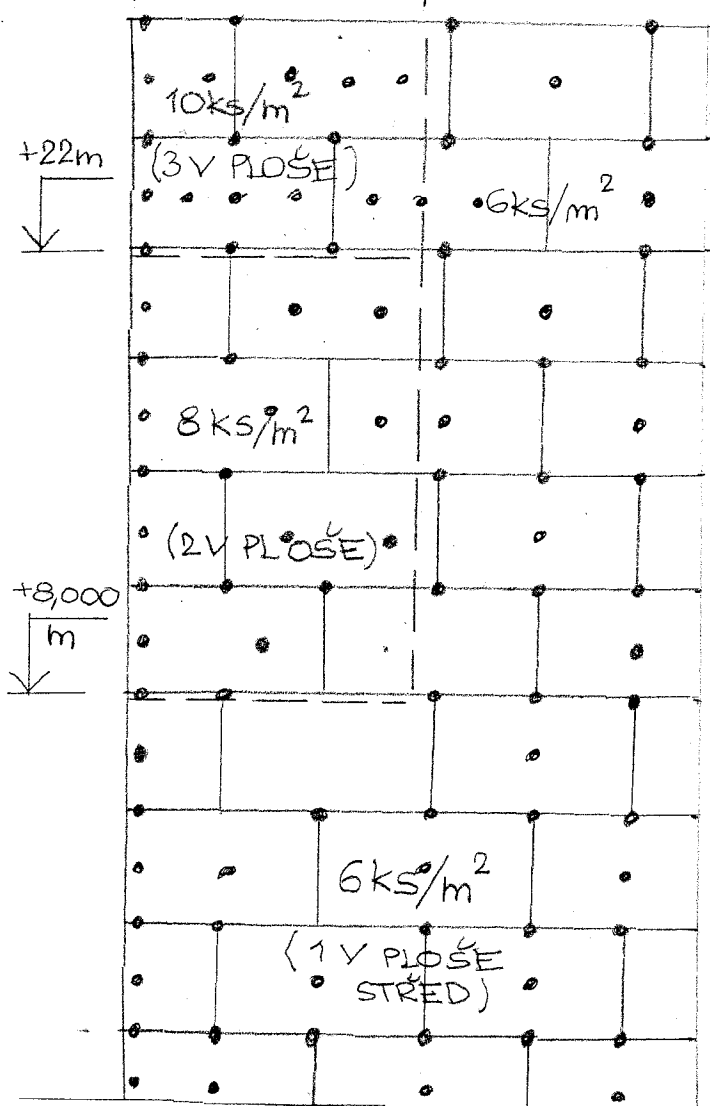

C58 KONTAKTNÍ ZATEPLOVACÍ SYSTÉMY

ÚPRAVA U OKEN

OKRAJ A, B KOTVENÍ

DODATEČNÉ ZATEPLENÍ ETICS

STATICKÝ VÝPOČET!

SOKL A1, A2, ZAPUSTIT POD TERÉN