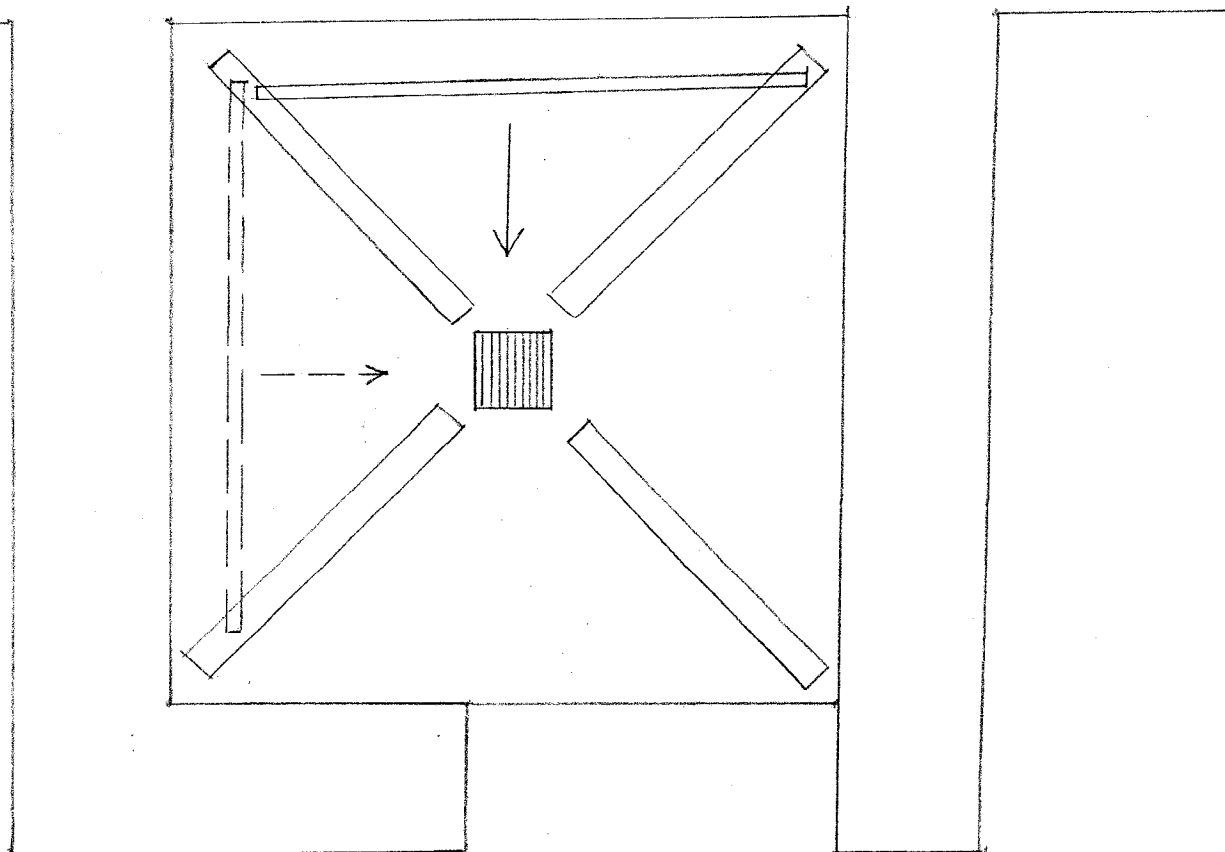

PC 52

DLAŽBA - SPRCHOVÝ BOX M 1:10

SKLOPENÝ ŘEZ

AUTOR: ING. JAN KÜMMEL