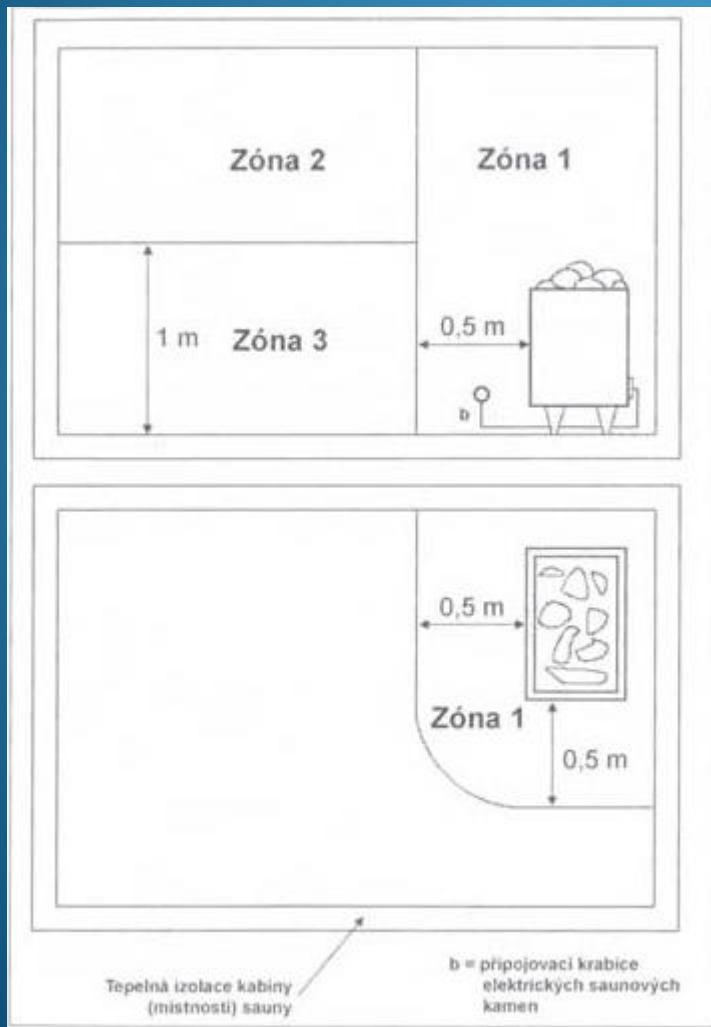

Tematická oblast : ELEKTROTECHNOLOGIE pro 1.-3. ROČNÍK

Datum tvorby: 13. 3. 2013

Datum ověření: 2. 5. 2013

Klíčové slovo: instalační zóny, potní místnosti, sauna

Anotace: Prezentace je určena pro žáky 1-3. ročníku oboru elektrikář, slouží k výkladu a procvičování dané látky. Žáci se seznámí s výukovým materiálem na téma elektrická instalace v sauně.

SAUNY (POTNÍ MÍSTNOSTI)

SAUNY JSOU SUCHÉ PROVOZY, NEJSOU-LI SKRÁPĚNY VODOU A NEMAJÍ-LI UVNITŘ VLHKÉ NEBO MOKRÉ PROSTORY.. DĚLÍ SE NA ZÓNY 1,2,3,4.

Obr. 1 Hranice zón v horkovzdušné sauně

SAUNY (POTNÍ MÍSTNOSTI)