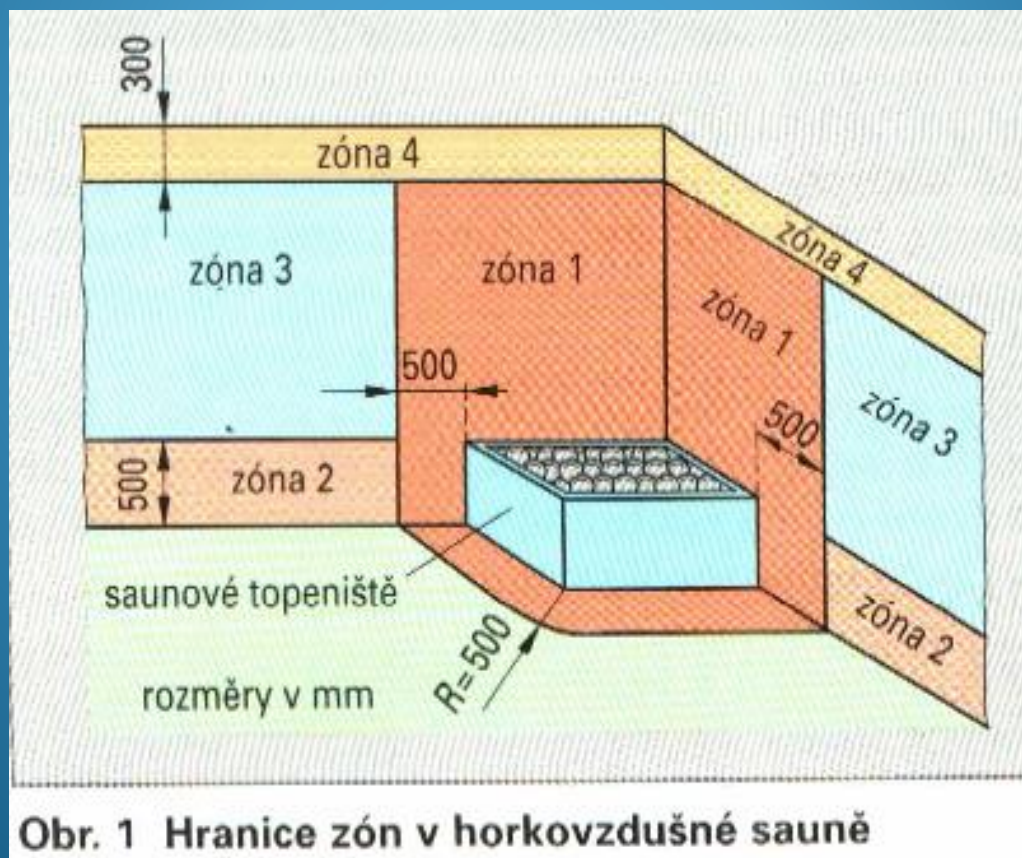

Tematická oblast : ELEKTROTECHNOLOGIE pro 1.-3. ROČNÍK

Datum tvorby: 13. 3. 2013

Datum ověření: 2. 5. 2013

Klíčové slovo: instalační zóny, potní místnosti, sauna

Anotace: Prezentace je určena pro žáky 1-3. ročníku oboru elektrikář, slouží k výkladu a procvičování dané látky. Žáci se seznámí s výukovým materiálem na téma elektrická instalace v sauně.

SAUNY (POTNÍ MÍSTNOSTI)

SAUNY JSOU SUCHÉ PROVOZY, NEJSOU-LI SKRÁPĚNY VODOU A NEMAJÍ-LI UVNITŘ VLHKÉ NEBO MOKRÉ PROSTORY.. DĚLÍ SE NA ZÓNY 1,2,3,4.

Obr. 1 Hranice zón v horkovzdušné sauně

SAUNY (POTNÍ MÍSTNOSTI)