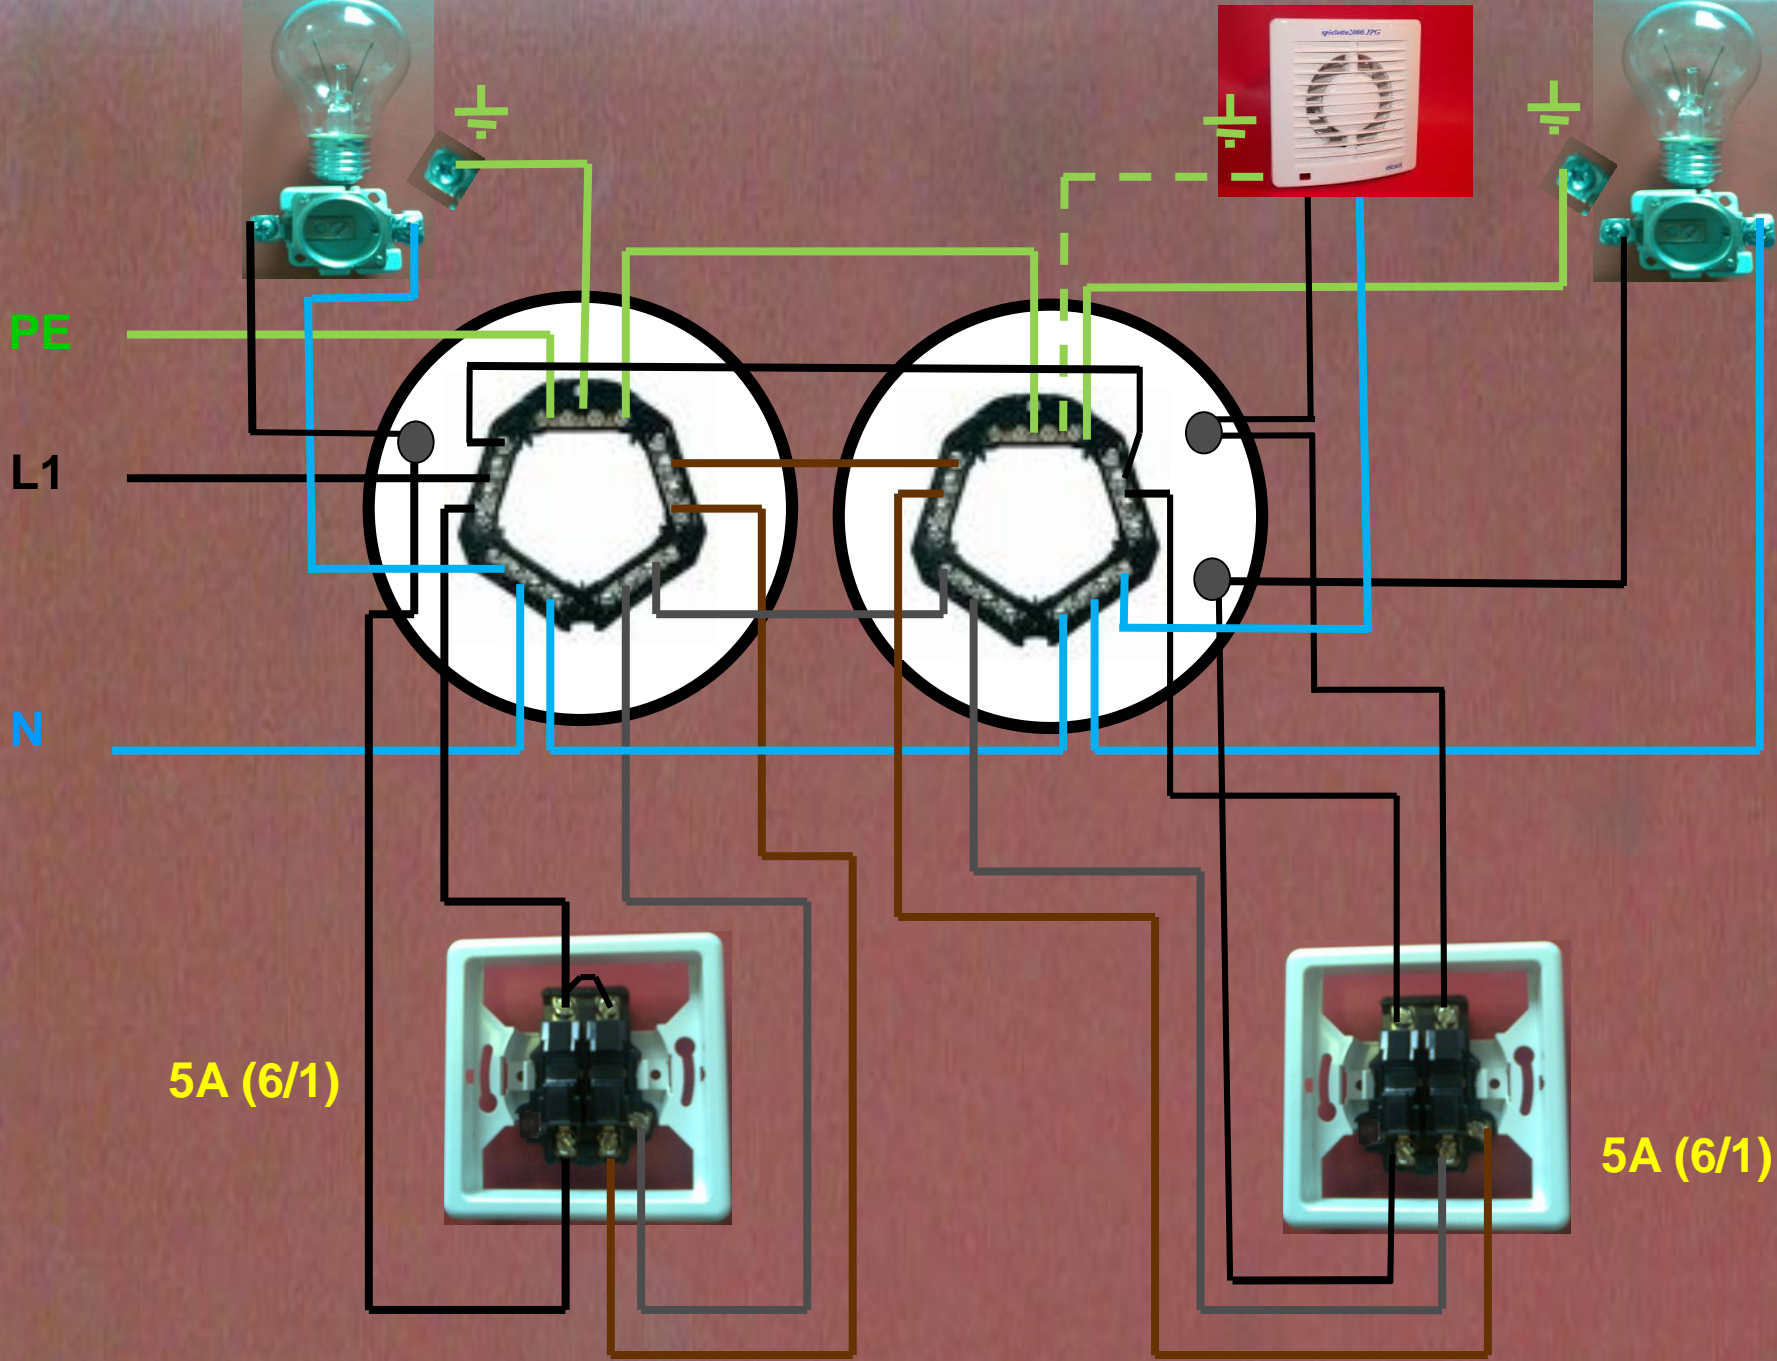

PE

L1

N

5A (6/1)

5A (6/1)