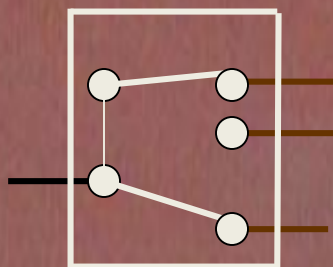

OVLÁDÁNÍ SPOTŘEBIČŮ- SERIOVÝ STŘÍDAVÝ PŘEPÍNAČ 5A