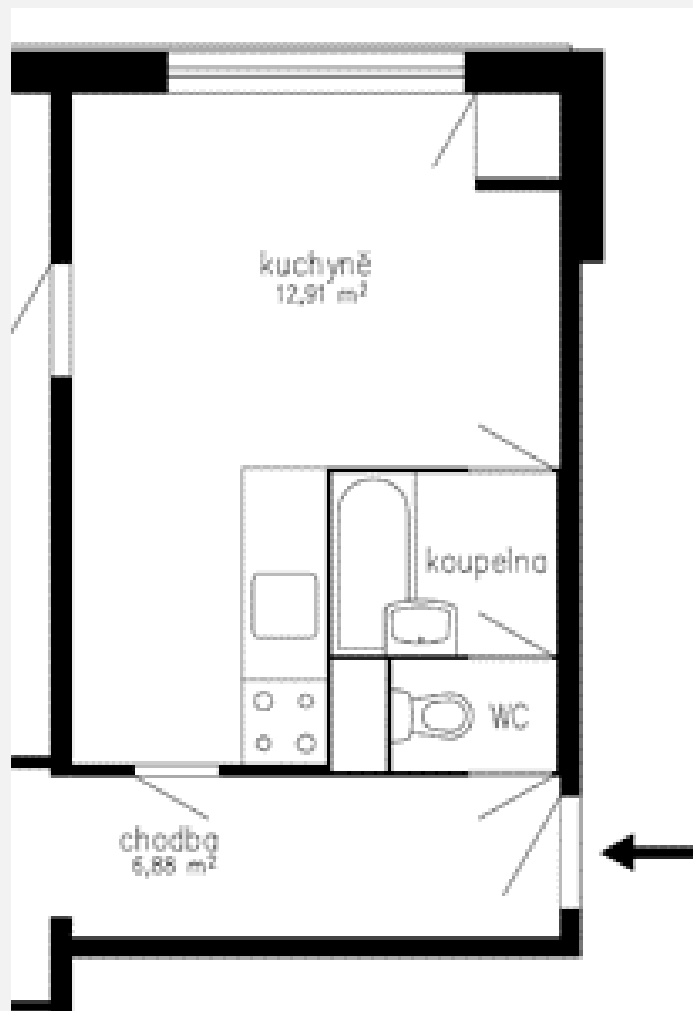

# PŮDORYS PANELOVÉHO BYTU 2+1

V SOUČASNOSTI DOCHÁZÍ K REKONSTRUKCI BYTOVÝCH JADER A Tedy I K ÚPRAVÁM ELEKTROINSTALACE. V NĚKTERÝCH PŘÍPADECH SE PRO ODVĚTRÁVÁNÍ PŘIDÁVÁ DO KOUPELNY A WC VENTILÁTOR MÍSTO CENTRÁLNÍHO ODVĚTRÁVÁNÍ. JEDNOU Z VARIANT OVLÁDÁNÍ JE POUŽITÍ PŘEPÍNAČŮ 5A (6/1).

## PŮDORYS PANELOVÉHO BYTU 2+1 – detail kuchyně

## PŮDORYS PANELOVÉHO BYTU 2+1 – detail bytového jádra

# PŮDORYS PANELOVÉHO BYTU 2+1 – původní elektroinstalace

Schéma zapojení elektrických rozvodů v bytovém jádru B-9M/AB