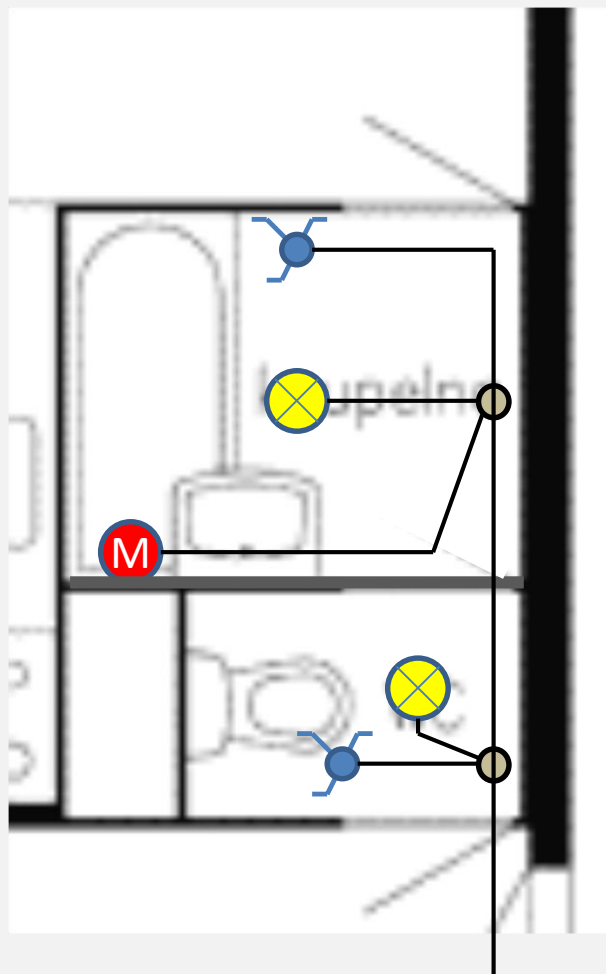

PŮDORYS PANELOVÉHO BYTU 2+1 – osazení nových přístrojů