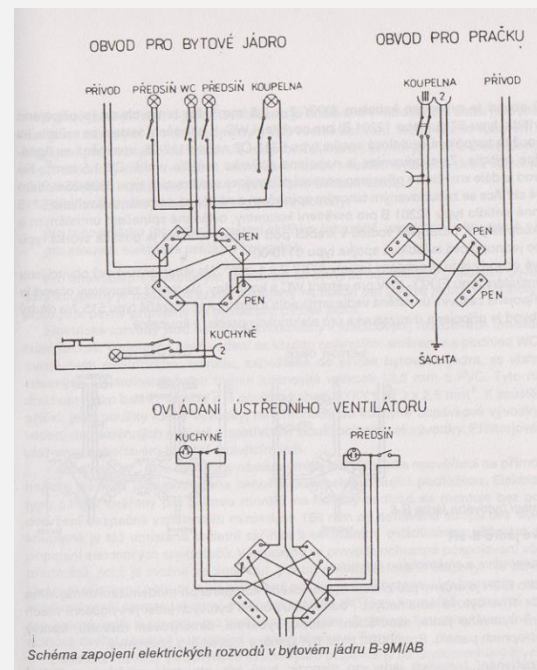

# PŮDORYS PANELOVÉHO BYTU 2+1 – původní elektroinstalace

Schéma zapojení elektrických rozvodů v bytovém jádru B-9M/AB

## Elektrické rozvody v bytovém jádru B-9M/AB

Z krabicových rozvodek umístěných v instalační šachtě je možné připojit světelný a zásuvkový obvod pro kuchyňskou sestavu, která však není součástí bytového jádra. Koupelna a WC jsou osvětleny svítilny namontovanými na nehořlavých podložkách. V koupelně je umístěna toaletní skříňka s osvětlením, jeho ovládáním a zásuvkou pro napojení elektrických spotřebičů. Pro přitápění koupelny je použit elektrický infrazářič.

Prefabrikace elektrických rozvodů je provedena formou baleného elektrického rozvodu. Na průchody stěnovým panelem a k zaústění kabelů do příček se používají ucpávkové vývodky P 16. Součástí rozvodu je i ochrana pospojování podle ČSN 37 5215.