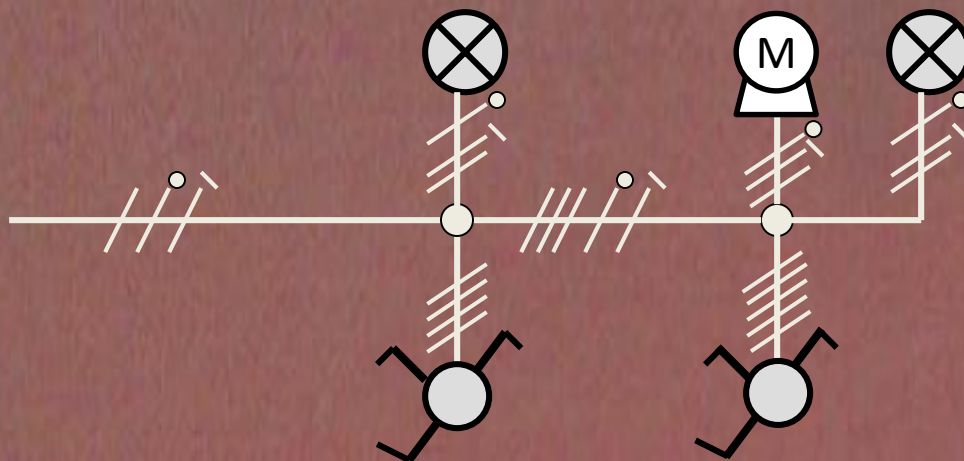

OVLÁDÁNÍ SPOTŘEBIČŮ- SERIOVÝ STŘÍDAVÝ PŘEPÍNAČ 5A