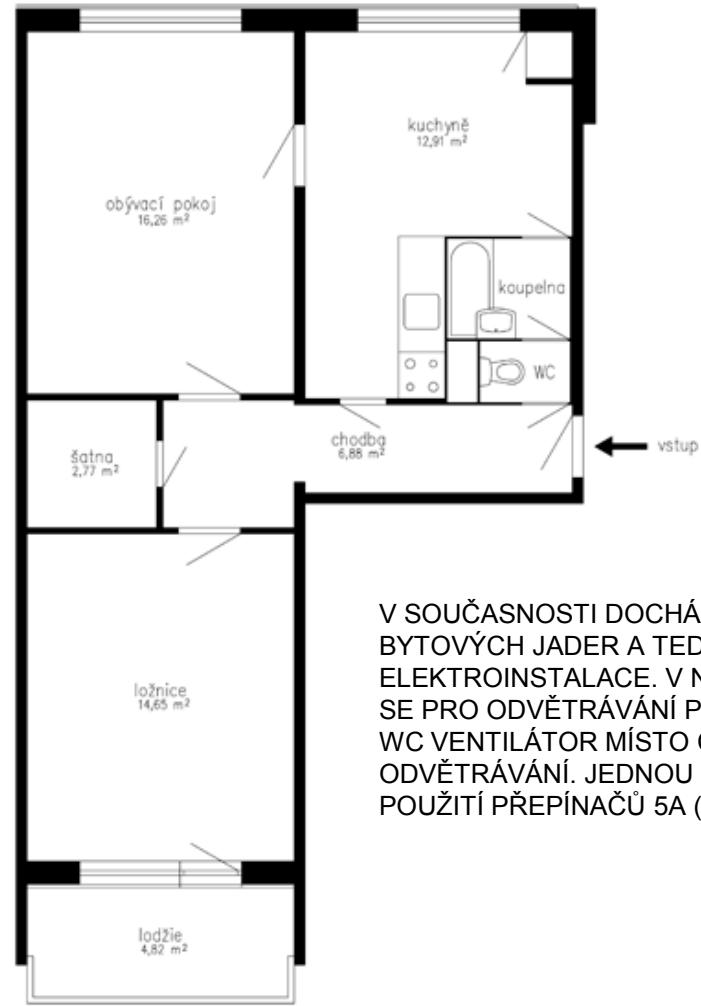

PŮDORYS PANELOVÉHO BYTU 2+1

V SOUČASNOSTI DOCHÁZÍ K REKONSTRUKCI BYTOVÝCH JADER A Tedy I K ÚPRAVÁM ELEKTROINSTALACE. V NĚKTERÝCH PŘÍPADECH SE PRO ODVĚTRÁVÁNÍ PŘIDÁVÁ DO KOUPELNY A WC VENTILÁTOR MÍSTO CENTRÁLNÍHO ODVĚTRÁVÁNÍ. JEDNOU Z VARIANT OVLÁDÁNÍ JE POUŽITÍ PŘEPÍNAČŮ 5A (6/1).