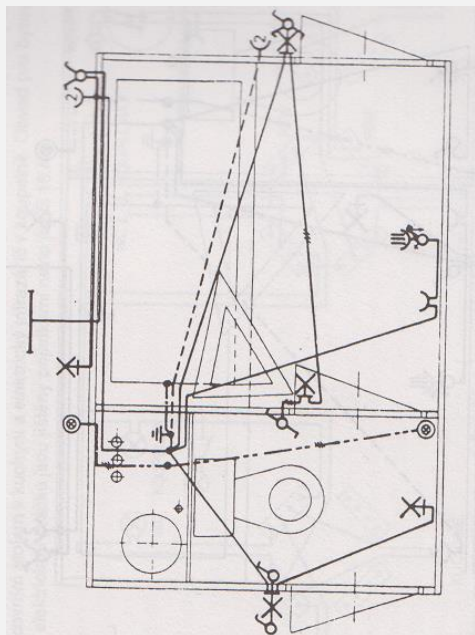

# PŮDORYS PANELOVÉHO BYTU 2+1 – původní elektroinstalace

Schéma zapojení elektrických rozvodů v bytovém jádru B-9M/AB

## Elektrické rozvody v bytovém jádru B-9M/AB

Z krabicových rozvodek umístěných v instalační šachtě je možné připojit světelný a zásuvkový obvod pro kuchyňskou sestavu, která však není součástí bytového jádra. Koupelna a WC jsou osvětleny svítilny namontovanými na nehořlavých podložkách. V koupelně je umístěna toaletní skříňka s osvětlením, jeho ovládáním a zásuvkou pro napojení elektrických spotřebičů. Pro přitápění koupelny je použit elektrický infrazářič.