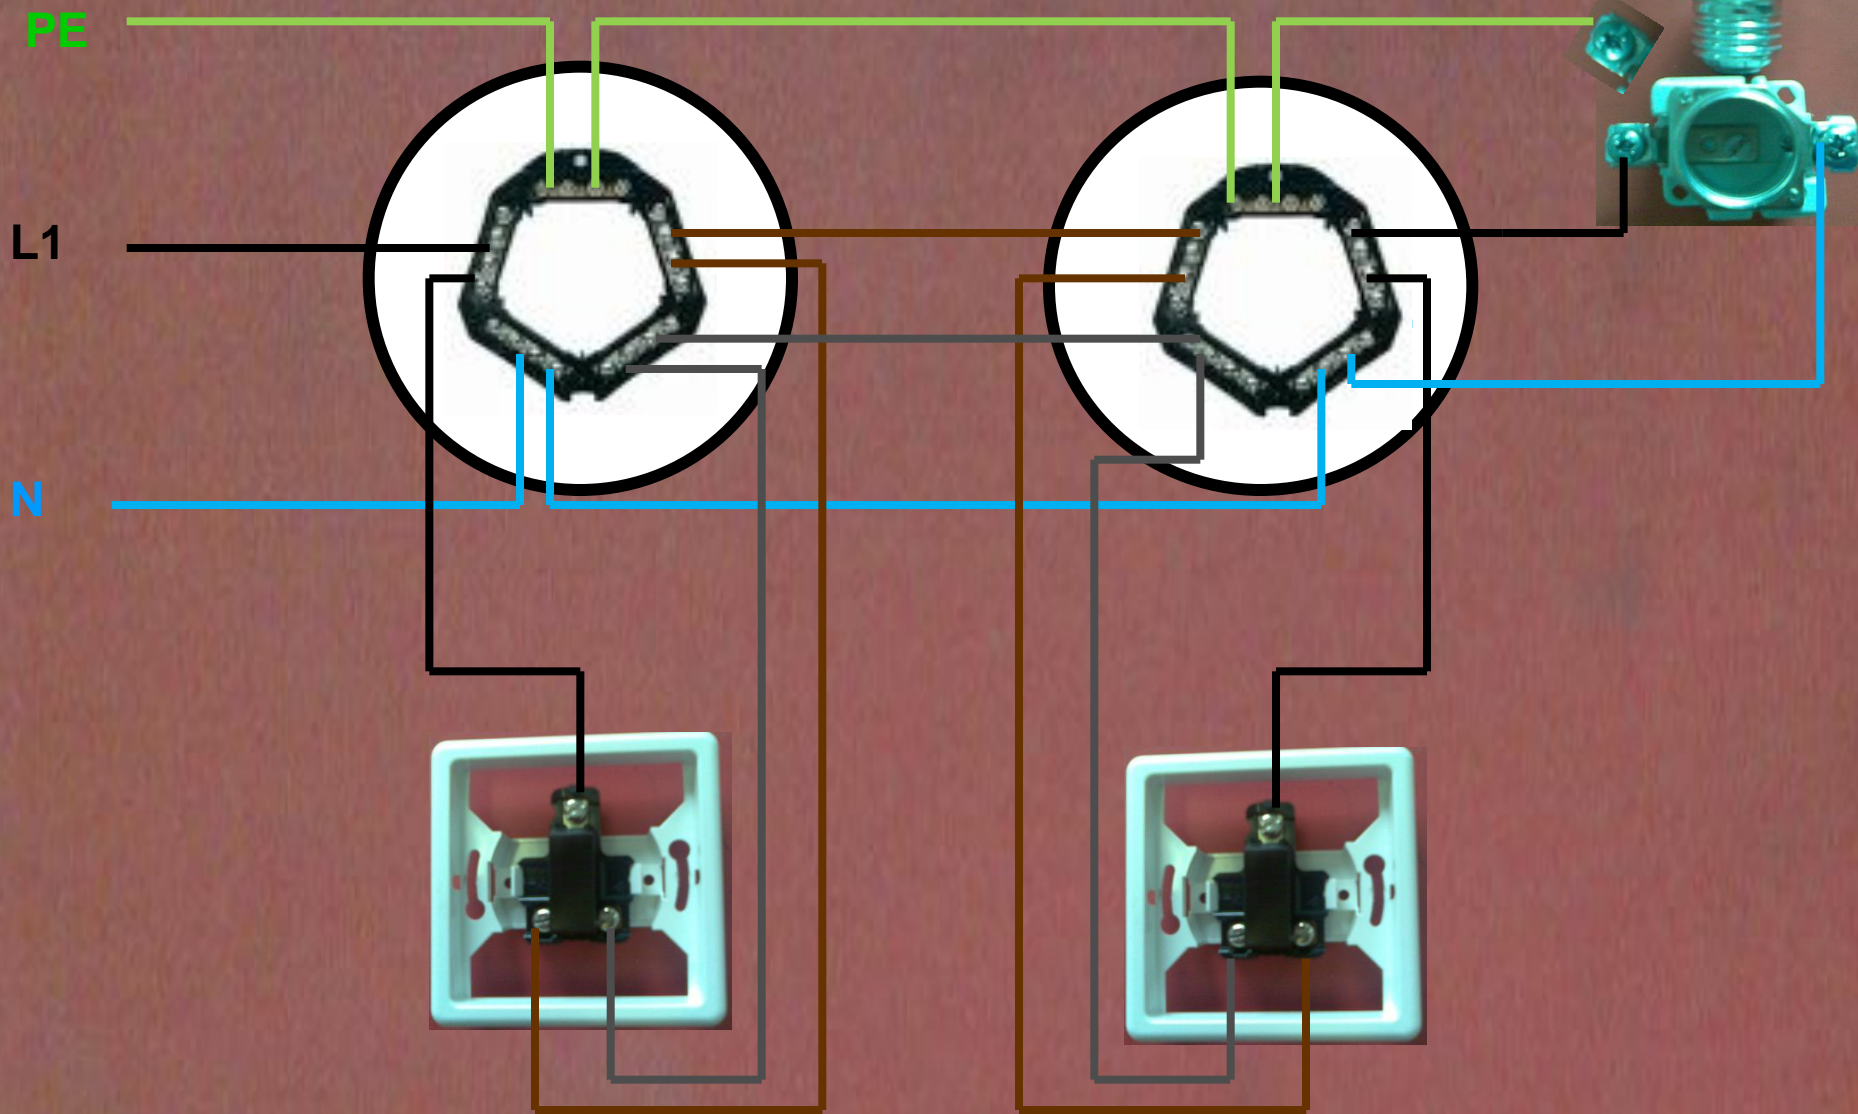

PŘEPÍNÁNÍ SVÍTEL – STŘÍDAVÉ PŘEPÍNAČE 6 + 6