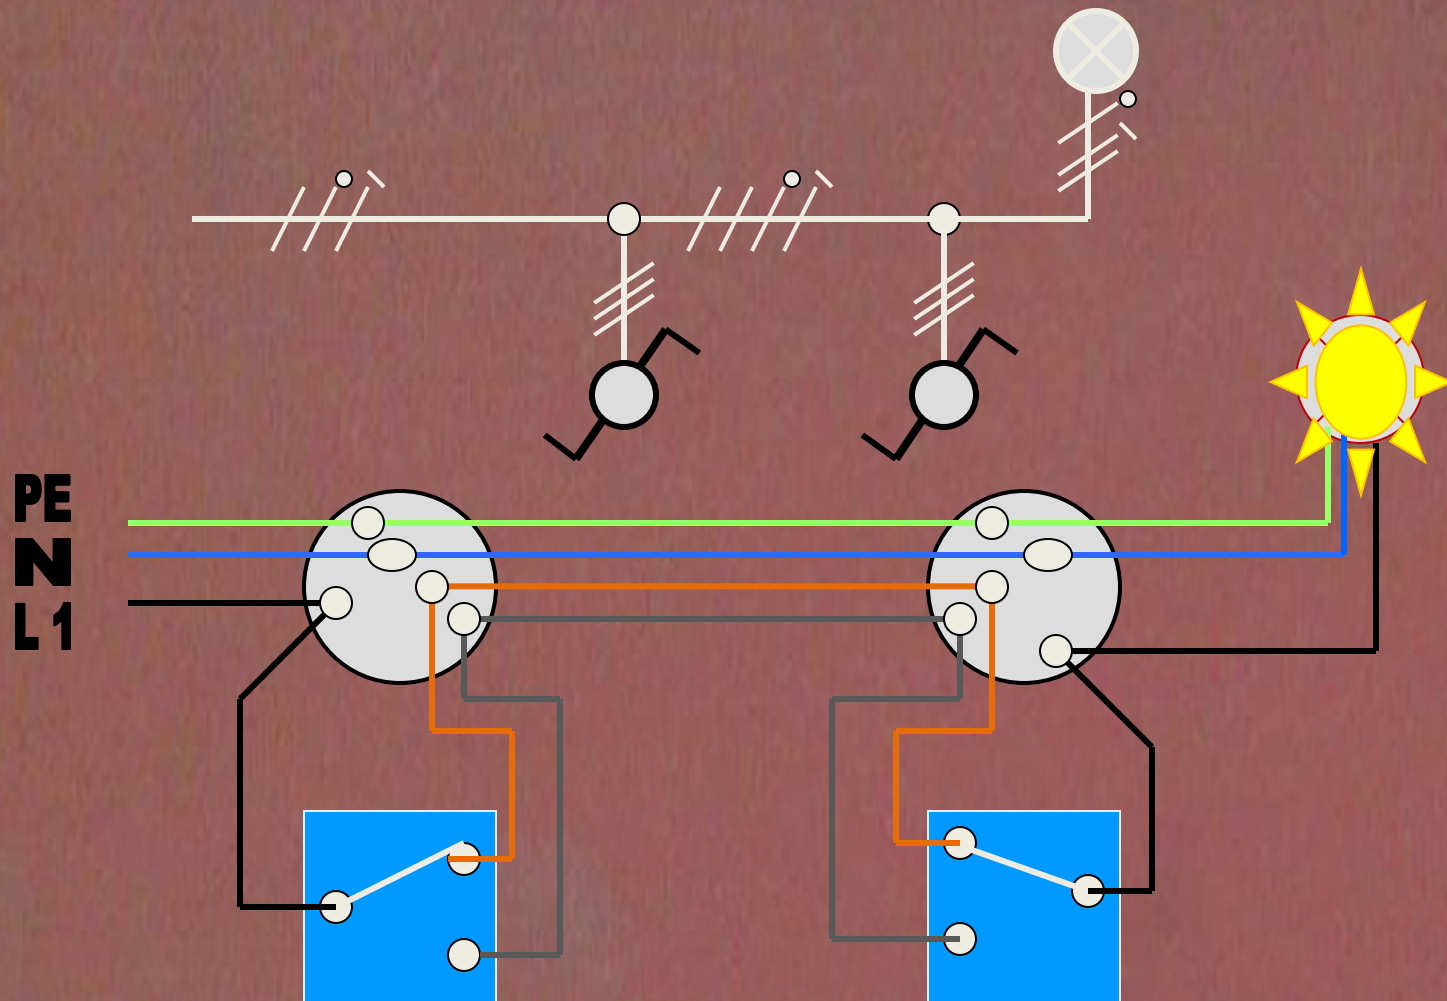

Číslo projektu: CZ 1.07/1.5.00/34.1077

Tematická oblast : ELEKTROTECHNIKA pro 1.-3. ROČNÍK

Datum tvorby: 2. 10. 2012

Datum ověření: 11. 10. 2012

Klíčové slovo: střídavý přepínač, ovládání, světlo

Anotace: Prezentace je určena pro žáky 1-3. ročníku oboru elektrikář, slouží k výkladu a procvičování dané látky. Žáci se seznámí s výukovým materiálem na téma spínání a ovládání světelných obvodů.

PŘEPÍNÁNÍ SVÍTIDEL – STŘÍDAVÉ PŘEPÍNAČE - 6

SLOUŽÍ K OVLÁDÁNÍ SVÍTIDEL ZE DVOU MÍST. V KOMBINACI S KŘÍŽOVÝMI PŘEPÍNAČI LZE ZVÝŠIT POČET MÍST K PŘEPÍNÁNÍ.

PŘEPÍNÁNÍ SVÍTIDEL – STŘÍDAVÉ PŘEPÍNAČE - 6

PŘEPÍNÁNÍ SVÍTIDEL – STŘÍDAVÉ PŘEPÍNAČE - 6

PŘEPÍNÁNÍ SVÍTIDEL – STŘÍDAVÉ PŘEPÍNAČE - 6

PŘEPÍNÁNÍ SVÍTIDEL – STŘÍDAVÉ PŘEPÍNAČE - 6

PŘEPÍNÁNÍ SVÍTIDEL – STŘÍDAVÉ PŘEPÍNAČE 6 + 6

PE
N
L1

PŘEPÍNÁNÍ SVÍTIDEL – STŘÍDAVÉ PŘEPÍNAČE 6 + 6

PŘEPÍNÁNÍ SVÍTIDEL – STŘÍDAVÉ PŘEPÍNAČE 6 + 6