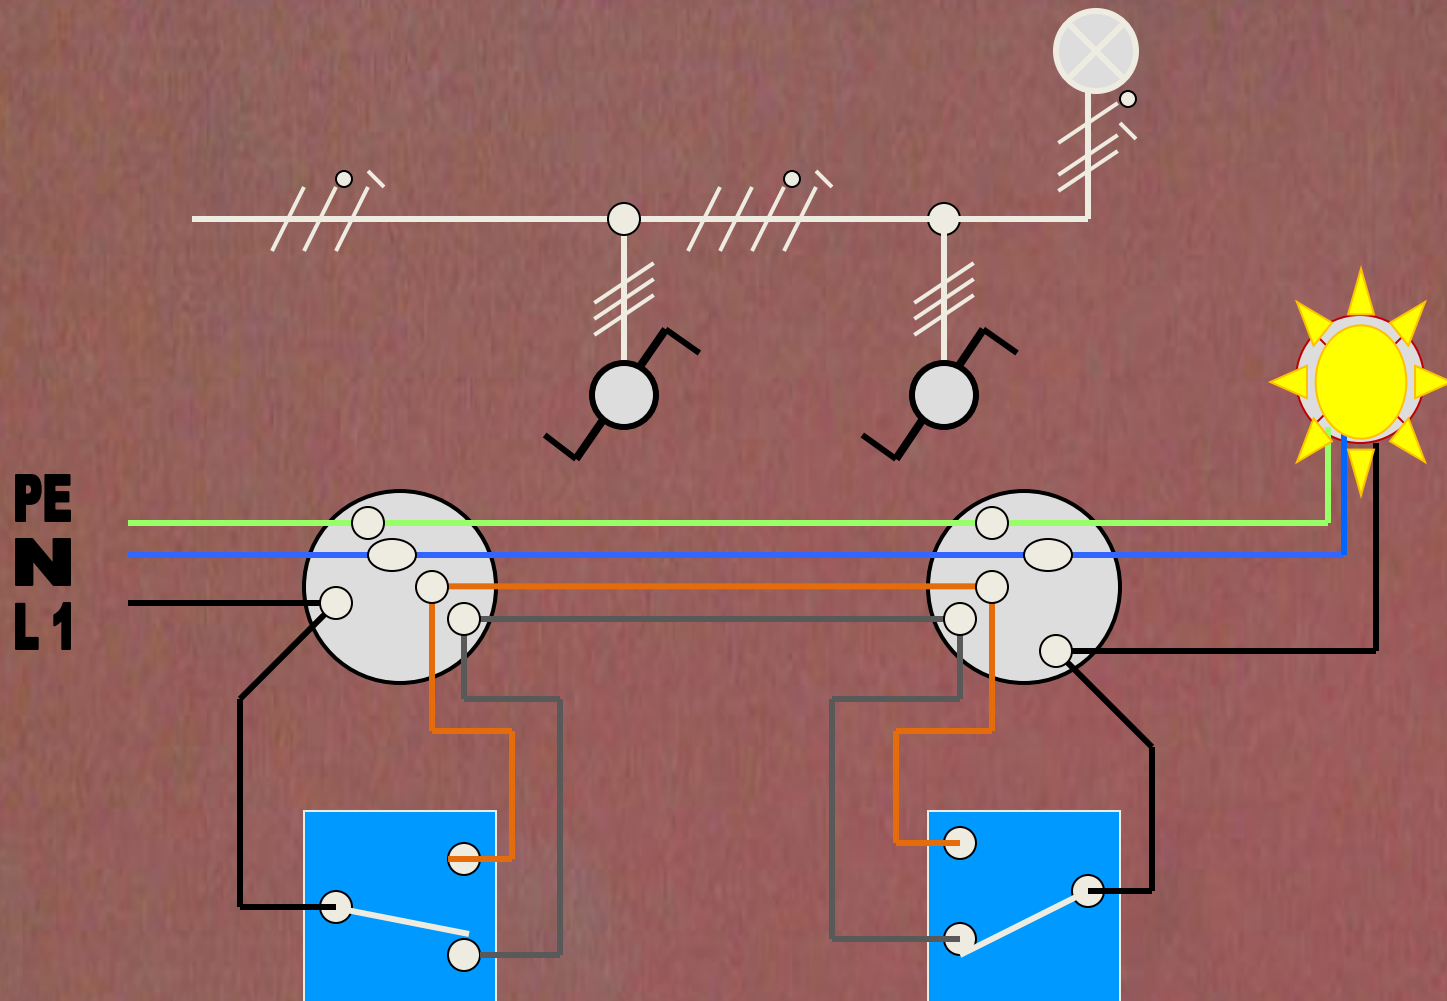

Číslo projektu: CZ 1.07/1.5.00/34.1077

Tematická oblast : ELEKTROTECHNIKA pro 1.-3. ROČNÍK

Datum tvorby: 2. 10. 2012

Datum ověření: 11. 10. 2012

Klíčové slovo: střídavý přepínač, ovládání, světlo

Anotace: Prezentace je určena pro žáky 1-3. ročníku oboru elektrikář, slouží k výkladu a procvičování dané látky. Žáci se seznámí s výukovým materiálem na téma spínání a ovládání světelných obvodů.

PŘEPÍNÁNÍ SVÍTIDEL – STŘÍDAVÉ PŘEPÍNAČE - 6

SLOUŽÍ K OVLÁDÁNÍ SVÍTIDEL ZE DVOU MÍST. V KOMBINACI S KŘÍŽOVÝMI PŘEPÍNAČI LZE ZVÝŠIT POČET MÍST K PŘEPÍNÁNÍ.

PŘEPÍNÁNÍ SVÍTIDEL – STŘÍDAVÉ PŘEPÍNAČE - 6

PŘEPÍNÁNÍ SVÍTIDEL – STŘÍDAVÉ PŘEPÍNAČE - 6

PŘEPÍNÁNÍ SVÍTIDEL – STŘÍDAVÉ PŘEPÍNAČE - 6

PŘEPÍNÁNÍ SVÍTIDEL – STŘÍDAVÉ PŘEPÍNAČE - 6

PŘEPÍNÁNÍ SVÍTIDEL – STŘÍDAVÉ PŘEPÍNAČE 6 + 6

PE
N
L1

PŘEPÍNÁNÍ SVÍTIDEL – STŘÍDAVÉ PŘEPÍNAČE 6 + 6

PŘEPÍNÁNÍ SVÍTIDEL – STŘÍDAVÉ PŘEPÍNAČE 6 + 6