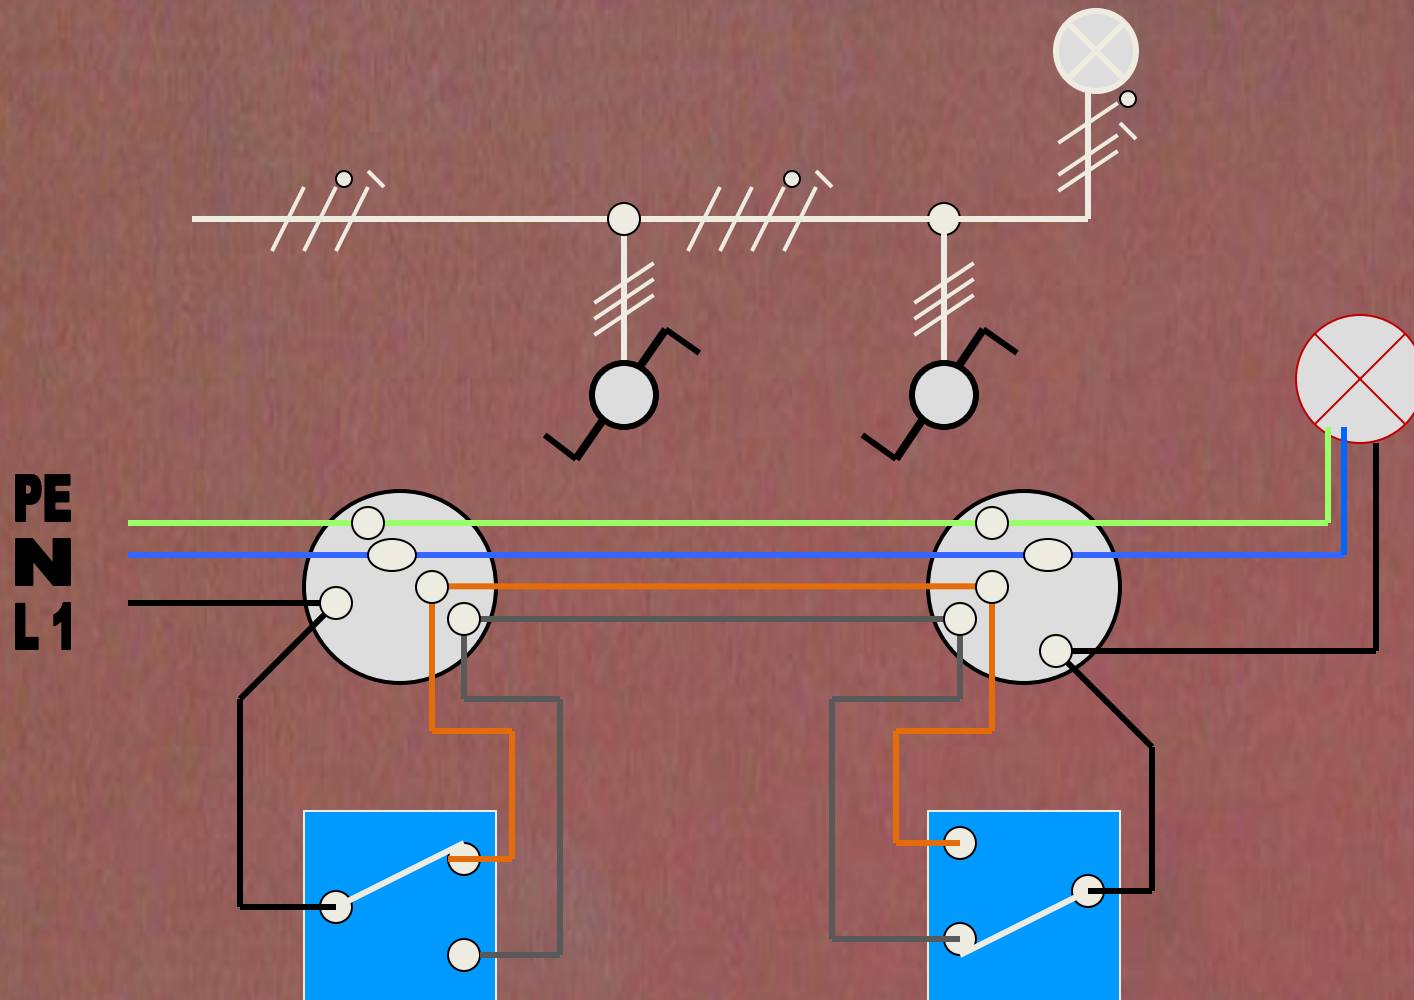

Číslo projektu: CZ 1.07/1.5.00/34.1077

Tematická oblast : ELEKTROTECHNIKA pro 1.-3. ROČNÍK

Datum tvorby: 2. 10. 2012

Datum ověření: 11. 10. 2012

Klíčové slovo: střídavý přepínač, ovládání, světlo

Anotace: Prezentace je určena pro žáky 1-3. ročníku oboru elektrikář, slouží k výkladu a procvičování dané látky. Žáci se seznámí s výukovým materiálem na téma spínání a ovládání světelných obvodů.

PŘEPÍNÁNÍ SVÍTIDEL – STŘÍDAVÉ PŘEPÍNAČE - 6

SLOUŽÍ K OVLÁDÁNÍ SVÍTIDEL ZE DVOU MÍST. V KOMBINACI S KŘÍŽOVÝMI PŘEPÍNAČI LZE ZVÝŠIT POČET MÍST K PŘEPÍNÁNÍ.

PŘEPÍNÁNÍ SVÍTIDEL – STŘÍDAVÉ PŘEPÍNAČE - 6

PŘEPÍNÁNÍ SVÍTIDEL – STŘÍDAVÉ PŘEPÍNAČE - 6

PŘEPÍNÁNÍ SVÍTIDEL – STŘÍDAVÉ PŘEPÍNAČE - 6

PŘEPÍNÁNÍ SVÍTIDEL – STŘÍDAVÉ PŘEPÍNAČE - 6

PŘEPÍNÁNÍ SVÍTIDEL – STŘÍDAVÉ PŘEPÍNAČE 6 + 6

PE
N
L1

PŘEPÍNÁNÍ SVÍTIDEL – STŘÍDAVÉ PŘEPÍNAČE 6 + 6

PŘEPÍNÁNÍ SVÍTIDEL – STŘÍDAVÉ PŘEPÍNAČE 6 + 6